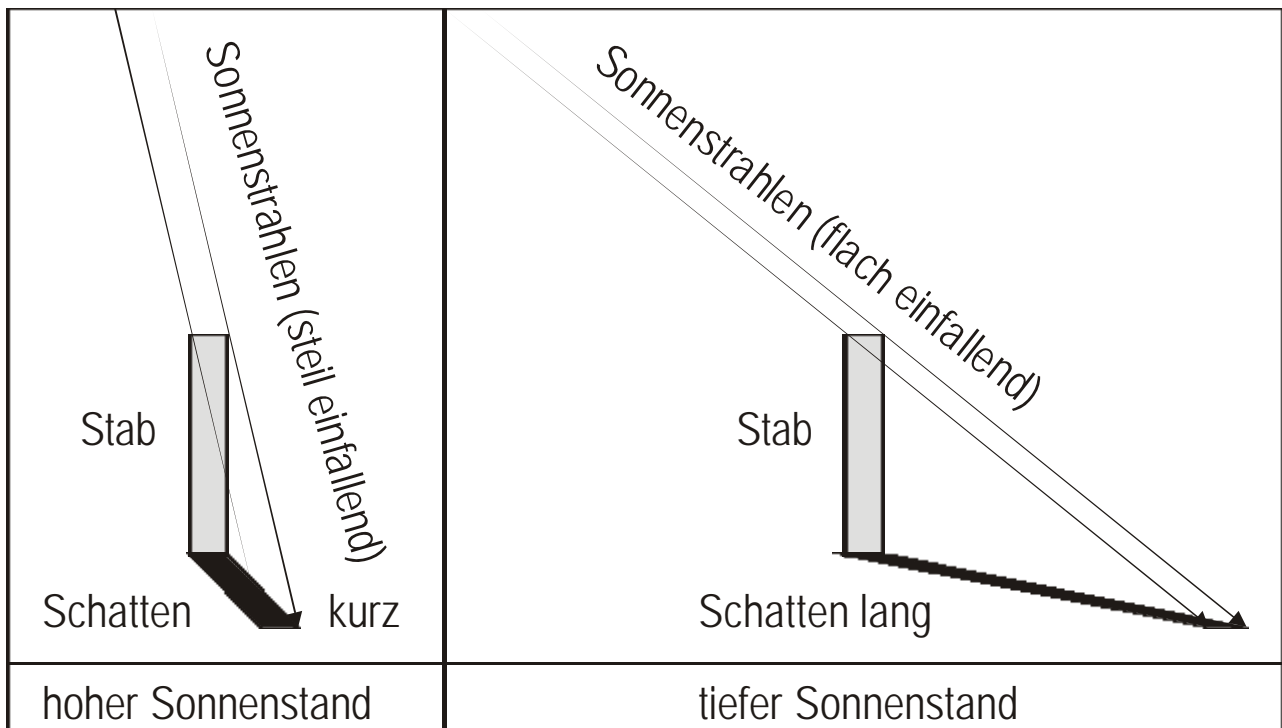

Wie gross ist dein Schatten?

Im Freien ändert sich dein Schatten im Laufe eines Tages.

Da die Sonne sehr weit entfernt ist, fallen ihre Lichtstrahlen fast parallel auf den Erdboden.

Je tiefer die Sonne steht, desto länger wird dein Schatten.